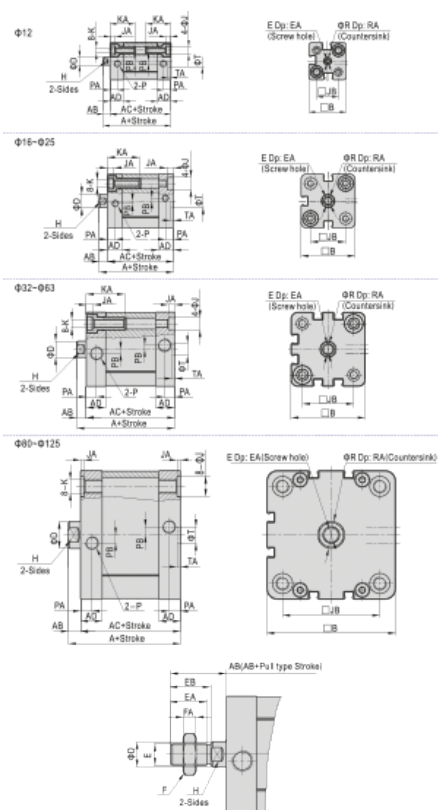

Varenummer: 58ACE63075SG
 Beskrivelse: Kompaktcylinder,
 ISO 21287 Db.virk., m/magnet, Ø 63X75 mm

Mål

A = 12

B = 2,6

C = 4

D = 56,5

E = 75,5

F = 7,6

G = G1/8"

H = 6

I = 16

J = M8 x 1,25

K = 15

L = 30,3

M = 49

N = 57

O = 8

O1 =

O2 =

P = 13

P1 = 11

P2 = 4,8

Q = M10 x 1,5

Q1 = 10,5

R = 20

R1 = 4,7

S =

U1 =

U2 =

V =

W =